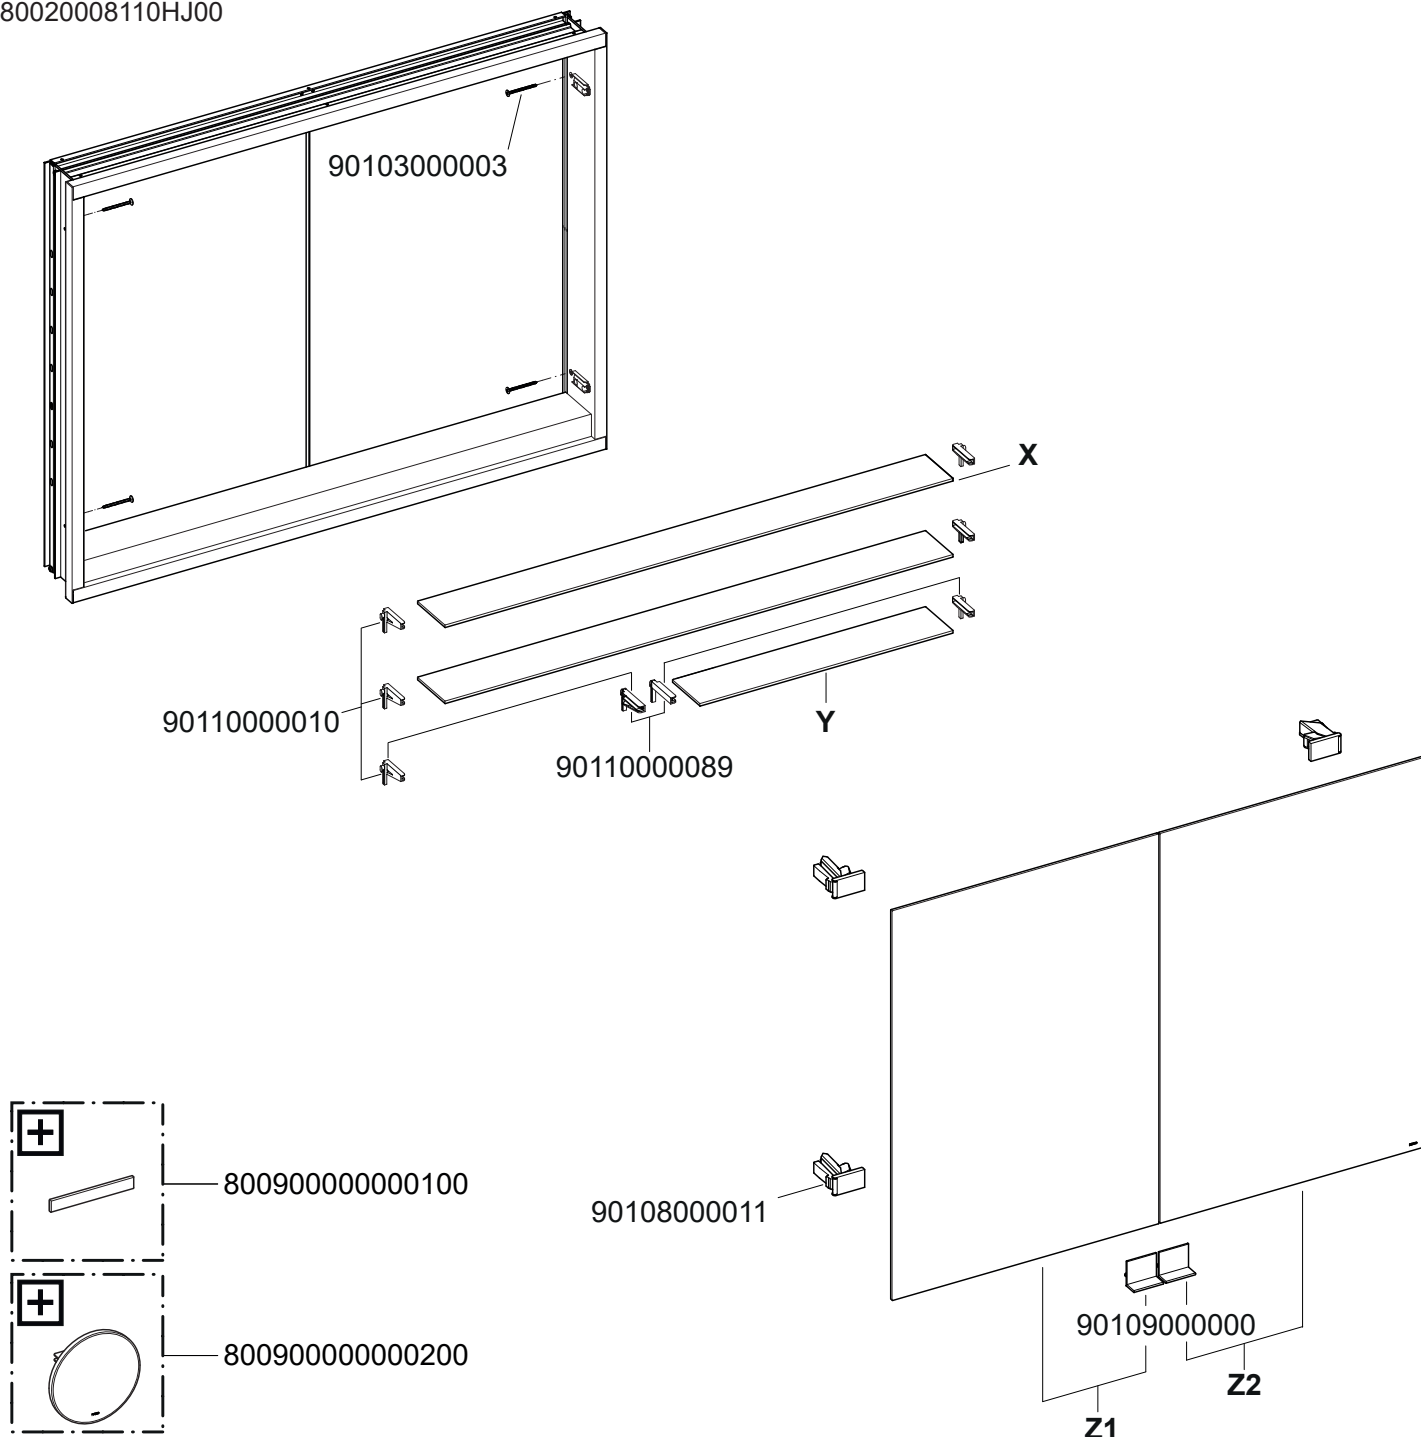

NL Reserveonderdelen

RU Запчасти

Royal Modular

80020008000HJ00

80020008010HJ00

80020008100HJ00

80020008110HJ00

80020008EG0HJ00	E	G	X	Y	Z1	Z2
80020008000HJ00	700	120	90110000038	90110000066	90101010094	90101010066
80020008010HJ00	700	160	90110000052	90110000079	90101010094	90101010066
80020008100HJ00	900	120	90110000038	90110000066	90101010107	90101010082
80020008110HJ00	900	160	90110000052	90110000079	90101010107	90101010082